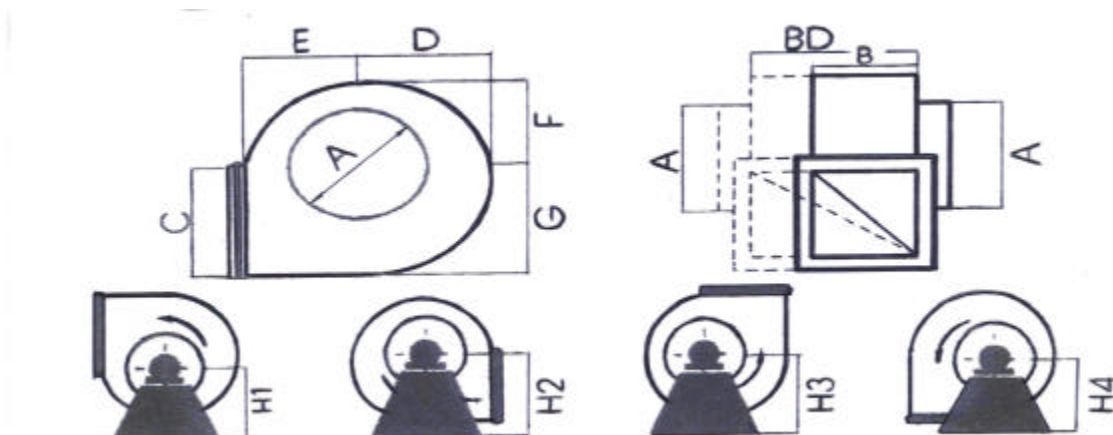

DIMENSIONES DE LOS EXTRACTORES CENTRIFUGOS SERIE SB BUFALO

SERIE **SB** - SASE (SIMPLE ANCHO SIMPLE ENTRADA)

DADE (DOBLE ANCHO DOBLE ENTRADA)

B CORREPONDE A SASE Y BD A DADE

LAS MEDIDAS DE LAS BASES DE LOS MOTORES DEPENDE DE LAS POTENCIAS Y TIPO DE ACCIONAMIENTO
CONSULTAR SEGÚN CADA CASO EN PARTICULAR.

MODELO	A	B	C	D	E	F	G	BD	H1	H2	H3	H4
SB 1 1/2	240	180	240	195	165	170	225		195	250	220	165
SB 1 3/4	280	240	270	235	198	207	270		232	295	260	198
SB 2	320	240	330	283	250	236	336	420	255	390	300	290
SB 2 1/4	350	260	340	314	280	260	378	460	280	430	335	320
SB 2 1/2	400	300	400	346	311	292	420	535	310	470	365	350
SB 2 3/4	435	325	455	381	336	317	460	585	340	510	400	375
SB 3	480	360	480	414	365	346	502	630	370	560	430	405
SB 3 1/4	530	390	530	460	400	382	558	705	405	620	480	440
SB 3 1/2	560	415	580	484	435	410	573		415	647	505	475
SB 3 3/4	585	440	610	506	450	424	620	785	445	695	530	490
SB 4	650	485	675	557	490	463	680	870	490	755	580	530
SB 4 1/2	710	535	740	613	535	510	752	950	540	825	640	575
SB 5	780	590	815	680	610	566	834	1050	590	909	710	650
SB 5 1/2	870	655	910	744	660	620	918	1170	650	993	780	660
SB 6	950	720	1000	820	720	686	1014	1290	720	1114	860	720
SB 6 1/2	1045	790	1100	904	800	750	1118	1420	785	1218	950	800
SB 7	1160	880	1220	1000	890	828	1236	1570	870	1326	1050	890
SB 8	1300	960	1350	1100	970	912	1360	1750	950	1460	1150	970
SB 9	1400	1060	1480	1216	1070	1004	1500	1910	1050	1600	1275	1070
SB 10	1550	1180	1645	1351	1190	1117	1665	2120	1170	1765	1400	1190